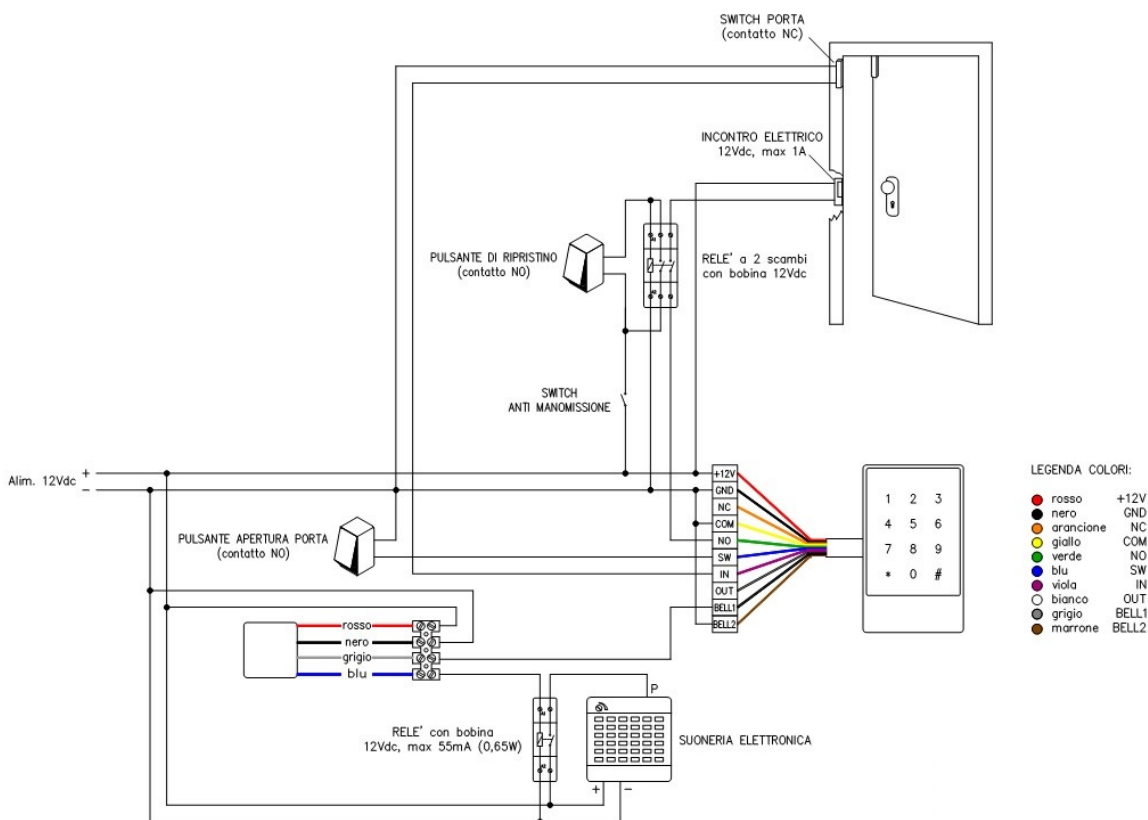

Capitale Sociale € 10.000 – C.C.I.A.A. n. 196152 –

Iscrizione Registro Imprese di Macerata

Cod. 6800-101021

Art. KAETN

Kit antieffrazione per tastiera TN.

Kit composto da : contatto magnetico con biadesivo per fissaggio, relè e zoccolo da barra din per relè.

Questo kit, applicato alla tastiera TN, vanifica ogni tentativo di effrazione da parte dei malintenzionati agendo direttamente sull'alimentazione della serratura elettrica e della tastiera stessa. Andando a staccare la tastiera dalla parete il contatto magnetico si apre e così facendo, tramite al relè, viene immediatamente tolta alimentazione al sistema rendendo completamente vano ogni tentativo di mettere in corto i fili per abilitare l'apertura.

Fino a quando la tastiera non verrà riposizionata e non verrà premuto il pulsante di ripristino (situato all'interno della struttura) l'alimentazione non sarà riattivata.