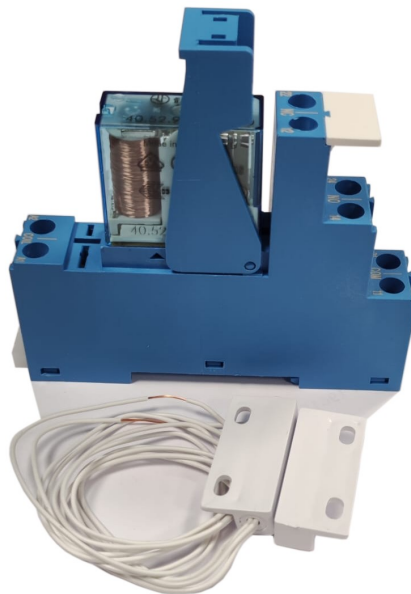

Capitale Sociale € 10.000 – C.C.I.A.A. n. 196152 –

Iscrizione Registro Imprese di Macerata

Cod. 6800-101021

Art. KAETN

Kit antieffrazione per tastiera TN.

Kit composto da : contatto magnetico con biadesivo per fissaggio, relè e zoccolo da barra din per relè.

Questo kit, applicato alla tastiera TN, vanifica ogni tentativo di effrazione da parte dei malintenzionati agendo direttamente sull'alimentazione della serratura elettrica e della tastiera stessa. Andando a staccare la tastiera dalla parete il contatto magnetico si apre e così facendo, tramite al relè, viene immediatamente tolta alimentazione al sistema rendendo completamente vano ogni tentativo di mettere in corto i fili per abilitare l'apertura.